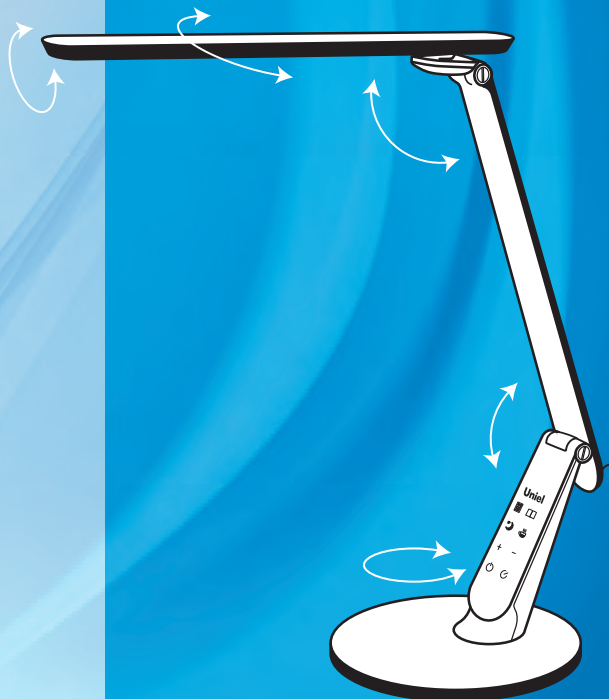

* (при использовании не более 3-х часов в сутки)