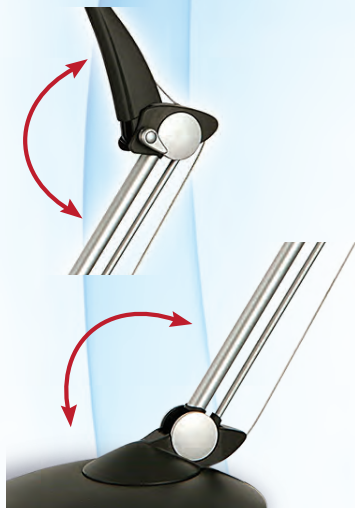

цвета

синий

красный

серебристый

Конструкция светильника имеет двухуровневый регулятор наклона светильника

Удобный рычаг служит для изменения наклона плафона