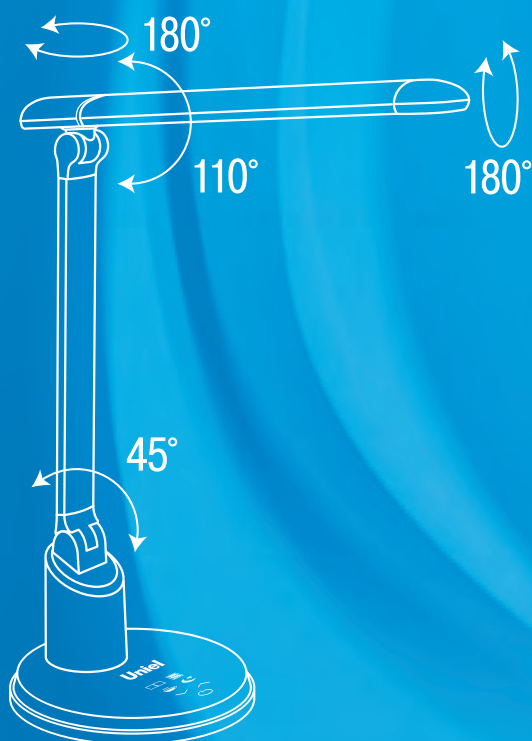

**TLD-515**  
LED PREMIUM

светодиод  
9Вт = 90Вт

\* (при использовании не более 3-х часов в сутки)

*Создай настроение,  
управляй светом!*

**TLD-517  
LED PREMIUM**

светодиод = **9Вт** = **90Вт**

**Светодиодные настольные  
светильники LED Premium**