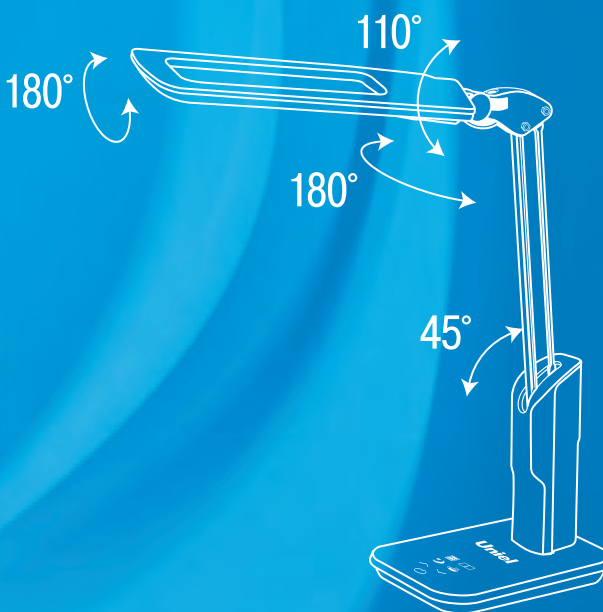

**TLD-515**  
LED PREMIUM

светодиод  
9Вт = 90Вт

\* (при использовании не более 3-х часов в сутки)

*Создай настроение,  
управляй светом!*

**TLD-517  
LED PREMIUM**

светодиод = **9Вт** = **90Вт**

**Светодиодные настольные  
светильники LED Premium**