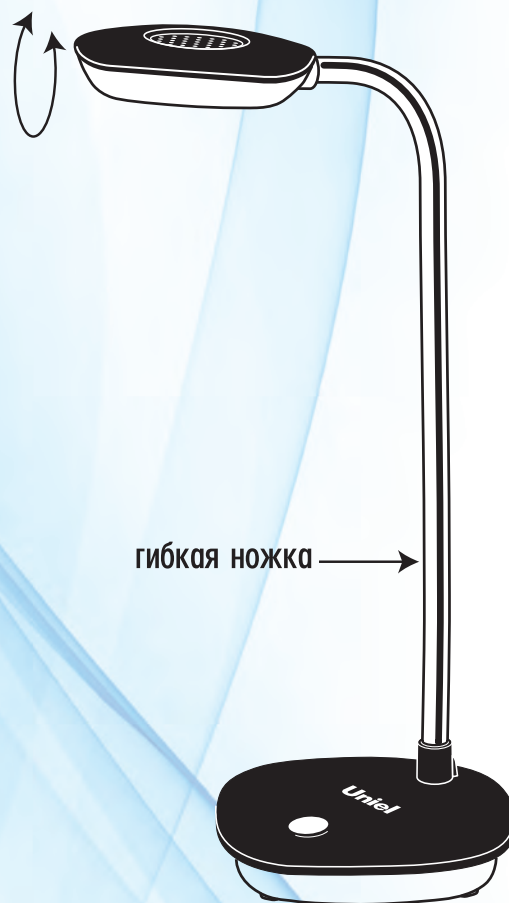

гибкая ножка →

* (при использовании не более 3-х часов в сутки)