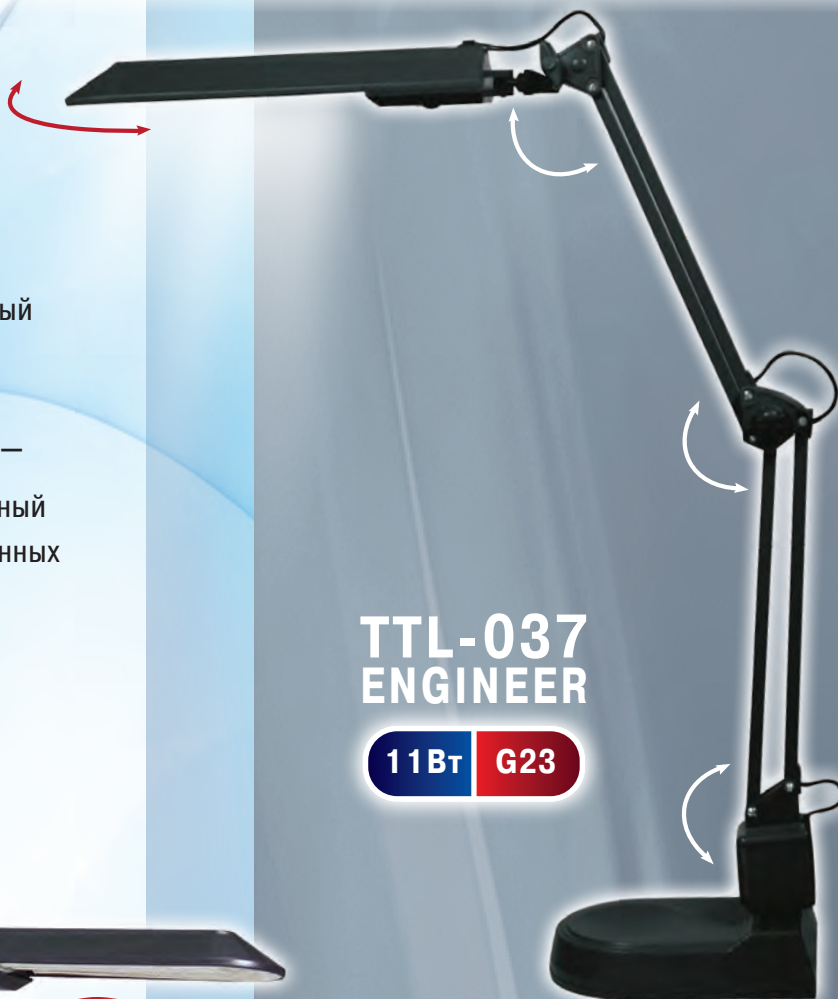

- ✓ **НОВОЕ КАЧЕСТВО** – конструкция светильника из ударопрочного пластика
- ✓ **НОВЫЕ ТЕХНОЛОГИИ** – лампа не мерцает; увеличенный коэффициент цветопередачи
- ✓ **НОВЫЕ ВОЗМОЖНОСТИ** – **ENGINEER Style:** оптимальный ассортимент специализированных светильников для работы и творчества.

TTL-037
ENGINEER

11Вт G23