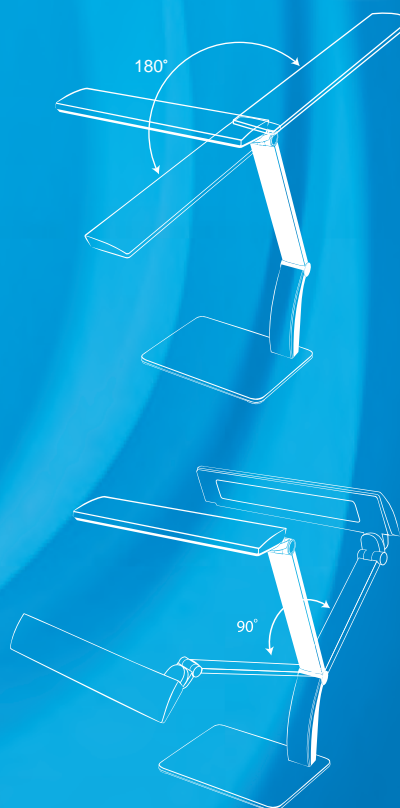

\*(при использовании не более 3-х часов в сутки)

*Создай настроение,  
управляй светом!*

**TLD-508**  
LED PREMIUM

светодиод  
**10Вт = 80Вт**

*Создай настроение,  
управляй светом!*

**TLD-509**  
**LED PREMIUM**