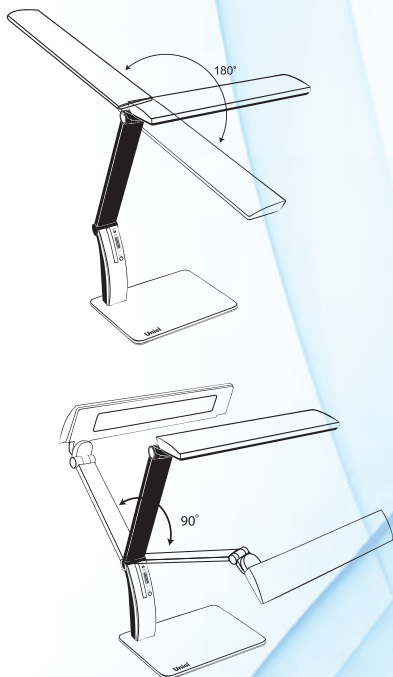

Отдельно выведенный  
порт USB  
для подключения  
портативных устройств

2 года гарантии

30 000 часов безупречной  
гарантированной работы

27 лет ежедневного использования  
без потери качества\*

Шарнирная конструкция светильников  
позволяет направлять свет  
под любым углом