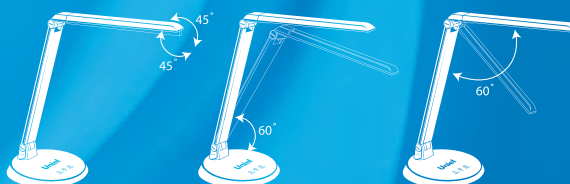

* (при использовании не более 3-х часов в сутки)