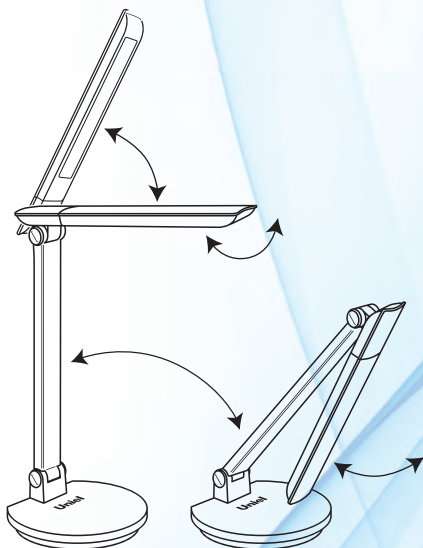

светодиод =
6Вт **50Вт**

2 года гарантии

30 000 часов безупречной
гарантированной работы

27 лет ежедневного использования
без потери качества*

Стильная, компактная новинка – для учебы и работы, для дома и офиса. Технология двойной окраски составляющих частей светильника с применением краски «металлик» – особый респектабельный вид.

Сенсорный выключатель
Диммер

светодиод =
6Вт **50Вт**

* (при использовании не более 3-х часов в сутки)