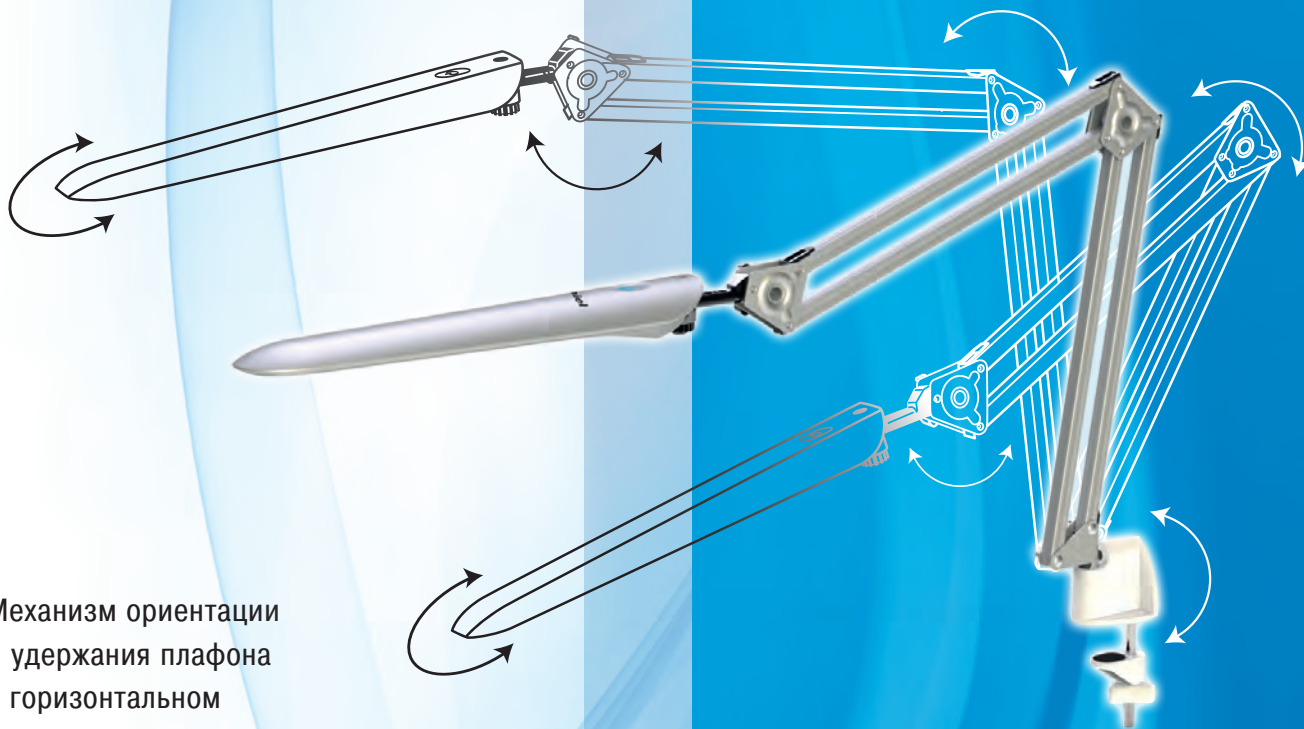

TLD-524  
LED PREMIUM

светодиод =   
8Вт 50Вт

Механизм ориентации  
и удержания плафона  
в горизонтальном  
положении

Сенсорный выключатель  
Диммер

\* (при использовании не более 3-х часов в сутки)