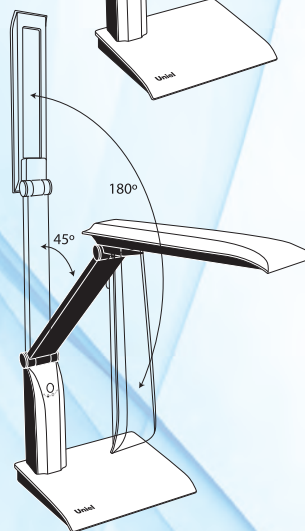

* (при использовании не более 3-х часов в сутки)