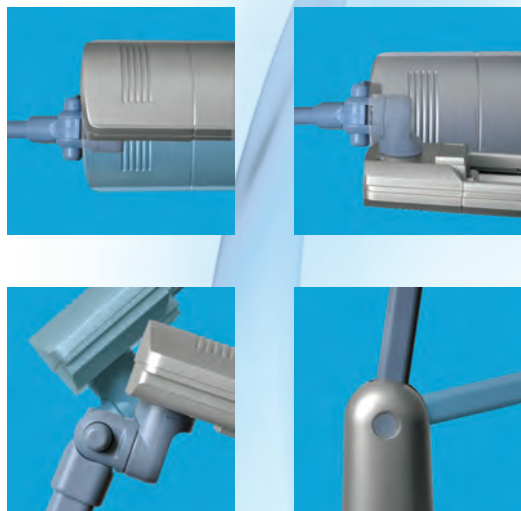

**НОВОЕ КАЧЕСТВО** –

конструкция светильника из ударопрочного пластика

**НОВЫЕ ТЕХНОЛОГИИ** –

лампа не мерцает; увеличенный коэффициент цветопередачи

**НОВЫЕ ВОЗМОЖНОСТИ** –

**ENGINEER Style:** оптимальный ассортимент специализированных светильников для работы и творчества.