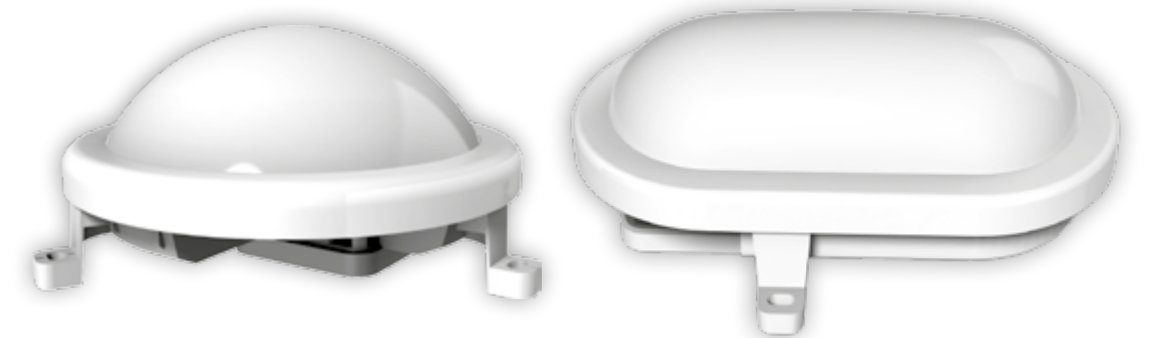

Светодиодные светильники серии BH

Артикул	Мощность, Вт	Угол освещения, °	Цветовая температура, К	Световой поток, Лм	Размер, мм	Степень защиты, IP
SBL-BH-7W-5K	7	120	5000	560	D150x75	65
SBL-BH-12W-5K	12	120	5000	960	D190x75	65
SBL-BHOVAL-7W-5K	7	120	5000	560	168x92x72	65
SBL-BHOVAL-12W-5K	12	120	5000	960	215x118x72	65