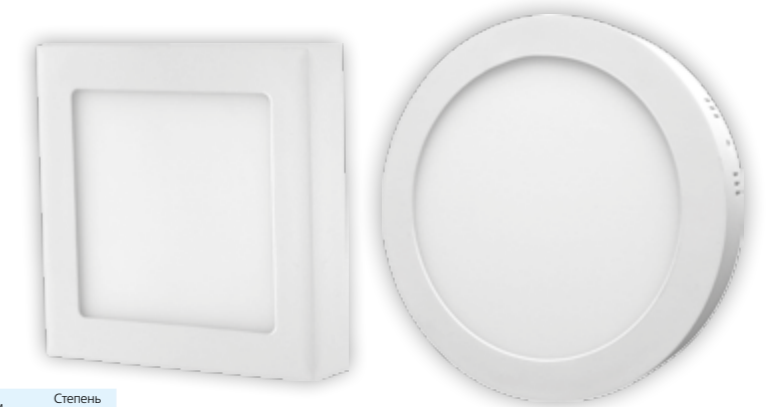

Светодиодные светильники серии SDL

Артикул	Мощность, Вт	Угол освещения, °	Цветовая температура, К	Световой поток, Лм	Размер, мм	Степень защиты, IP
SBL-RSDL-8-5K	8	120	5000	640	D120x45	20
SBL-RSDL-14-5K	14	120	5000	1120	D175x45	20
SBL-RSDL-18-5K	18	120	5000	1440	D225x45	20
SBL-SqSDL-8-5K	8	120	5000	640	120x120x45	20
SBL-SqSDL-14-5K	14	120	5000	1120	175x175x45	20
SBL-SqSDL-18-5K	18	120	5000	1440	225x225x45	20